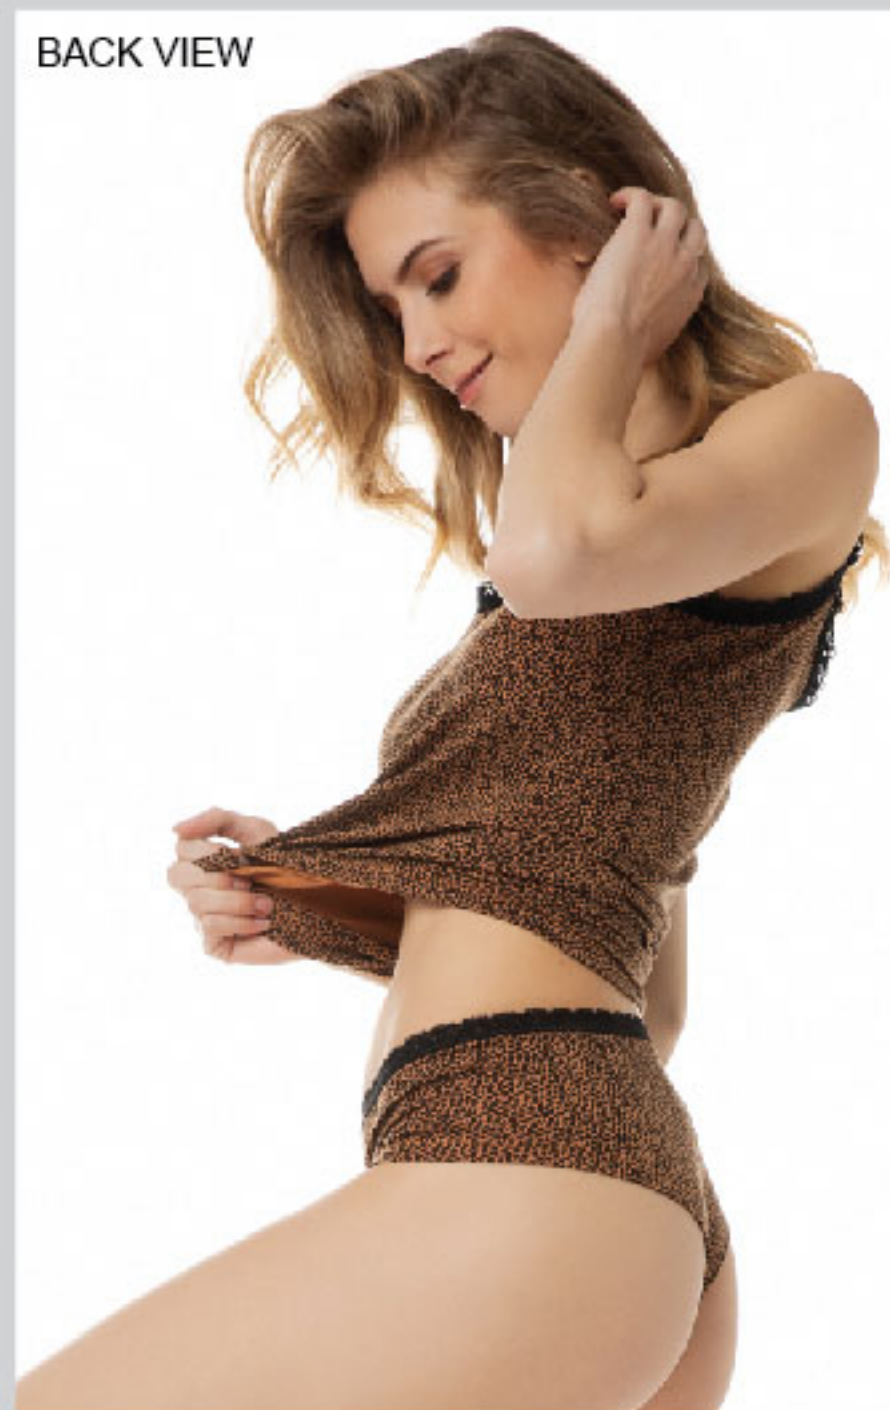

81841 TOP / 81842 HIPSTER
Color> 628 ΚΑΡΑΜΕΛΑ-MAYPO MOSAIC / CARMEL-BLACK MOSAIC
Size> S-XL
Composition> 96% MODAL 4% ELASTAN