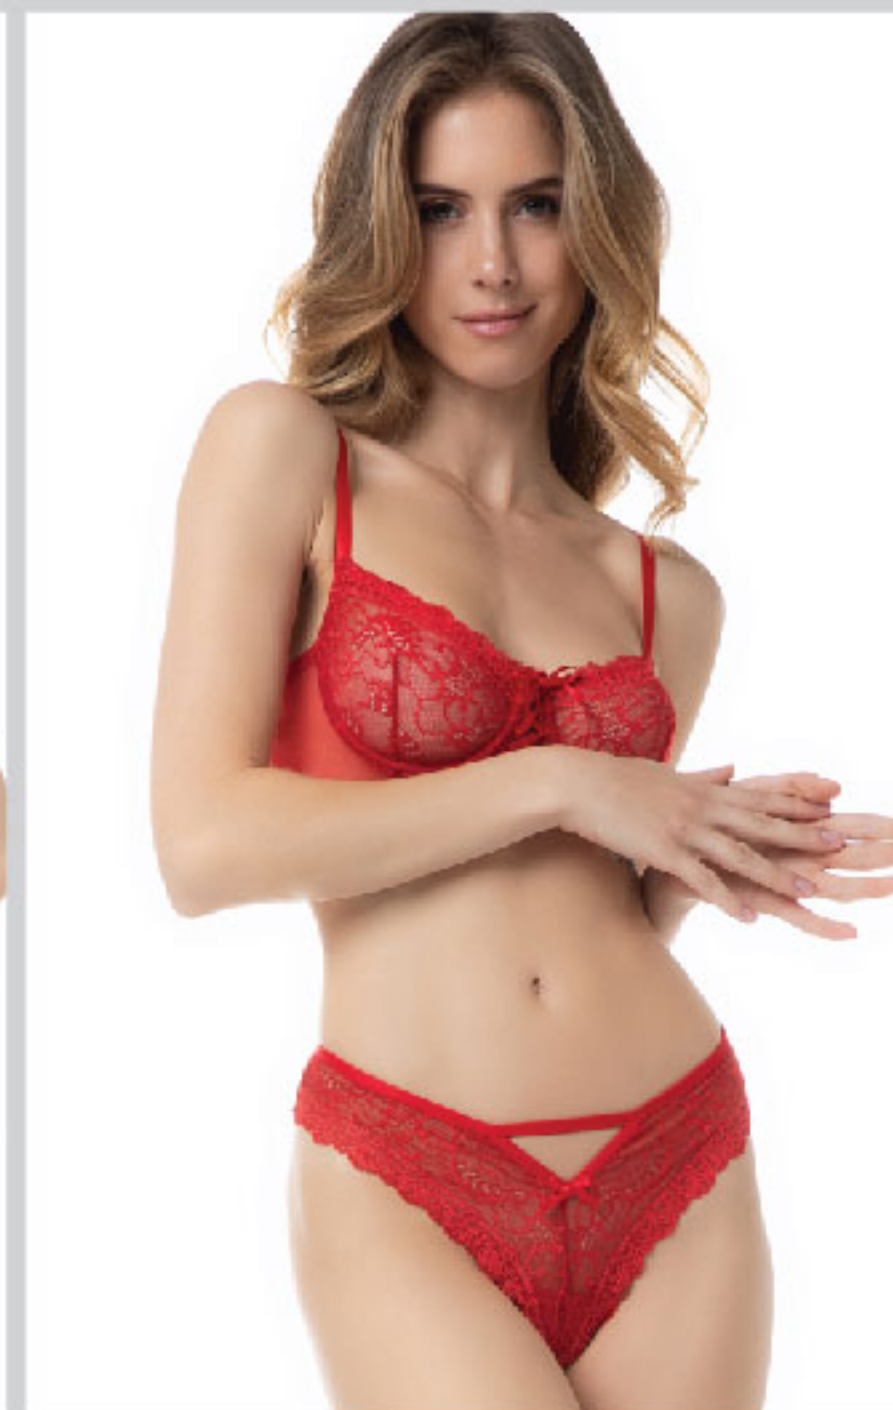

BACK VIEW

**8087B** BRALETTE / **80823** RIO BRAZILIAN  
 Color> 045 MAYPO / BLACK  
 Size> 70B-85B, S-XL  
 Composition> 82% POLYAMIDE 18% ELASTANE

BACK VIEW

**8088B, C** BALCONE / **80824** G-STRING  
 Color> 045 MAYPO / BLACK, 018 KOKKINO / RED, 839 ΜΠΟΡΝΤΩ / BORDEAUX  
 Size> 70B-90C, S-XL  
 Composition> 82% POLYAMIDE 18% ELASTANE