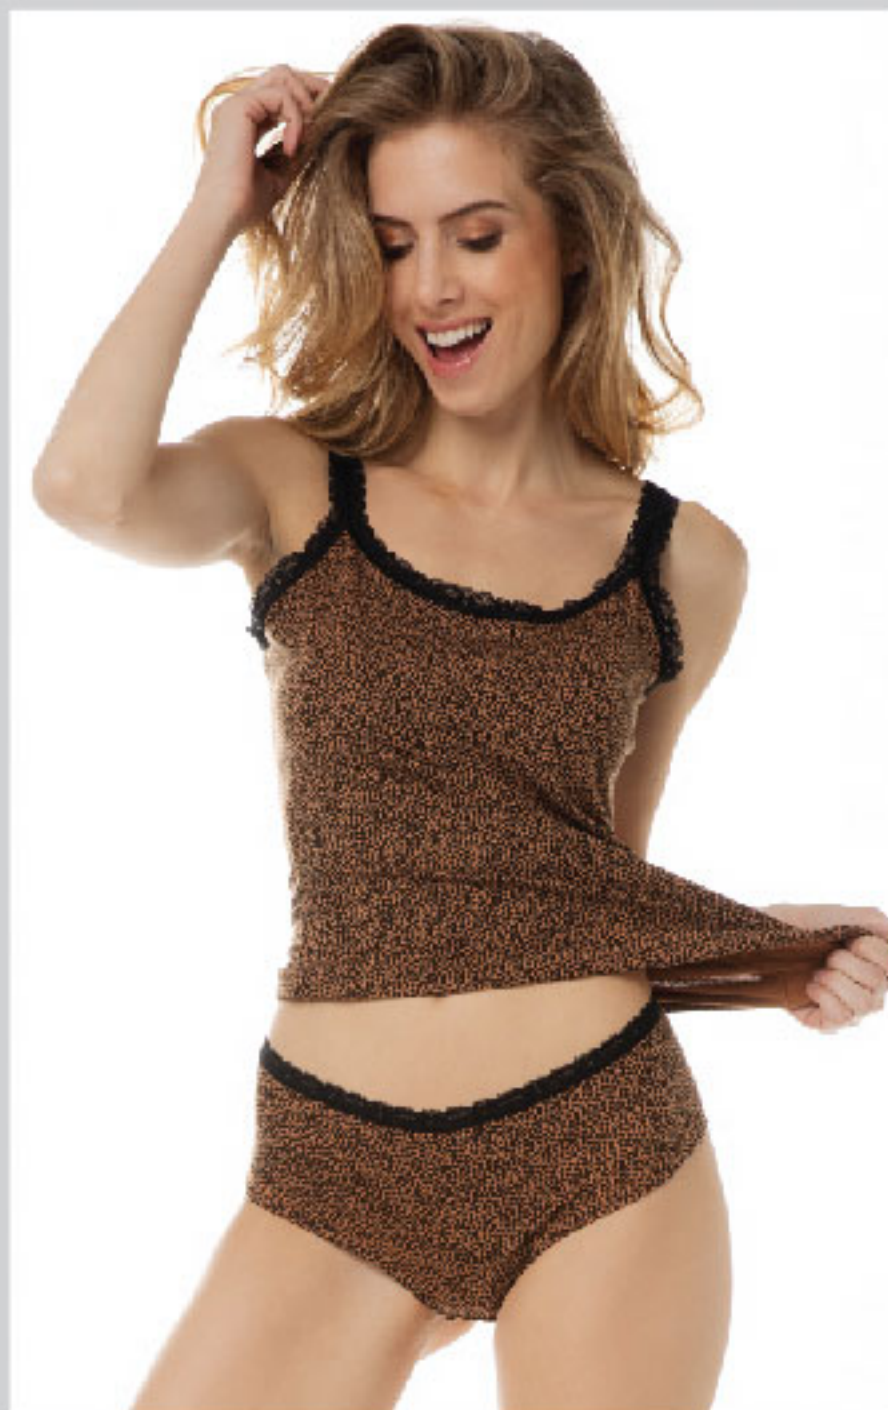

81841 TOP / 81842 HIPSTER
Color> 628 ΚΑΡΑΜΕΛΑ-MAYPO MOSAIC / CARMEL-BLACK MOSAIC
Size> S-XL
Composition> 96% MODAL 4% ELASTAN