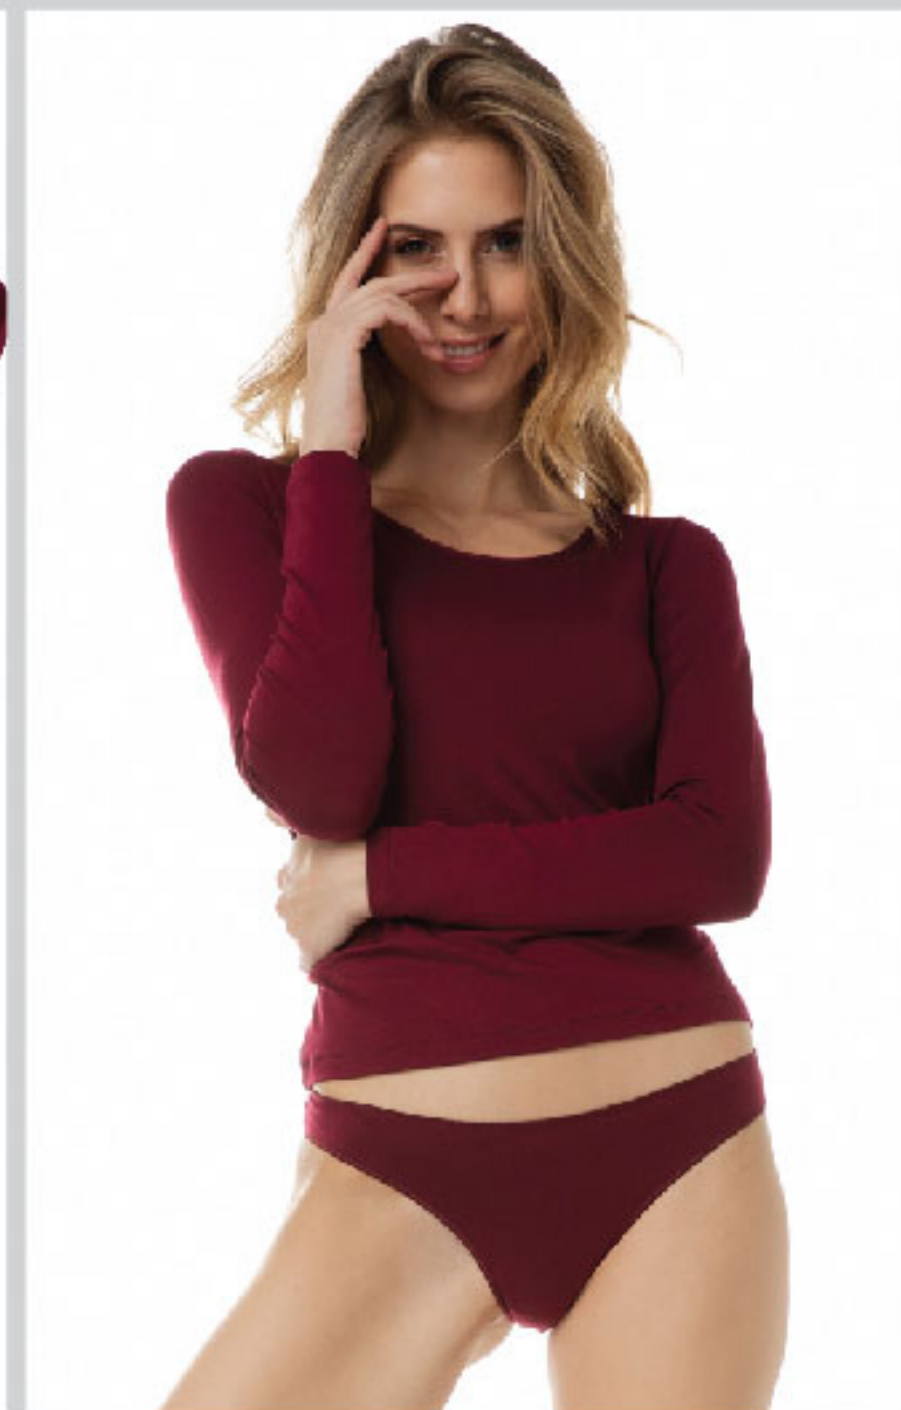

91950
Color> 839 ΜΠΟΡΝΤΩ / BORDEAUX
Size> S-XL
Composition> 96% MODAL 4% ELASTAN

BACK VIEW

91721
Color> 839 ΜΠΟΡΝΤΩ / BORDEAUX
Size> S-XL
Composition> 96% MODAL 4% ELASTAN