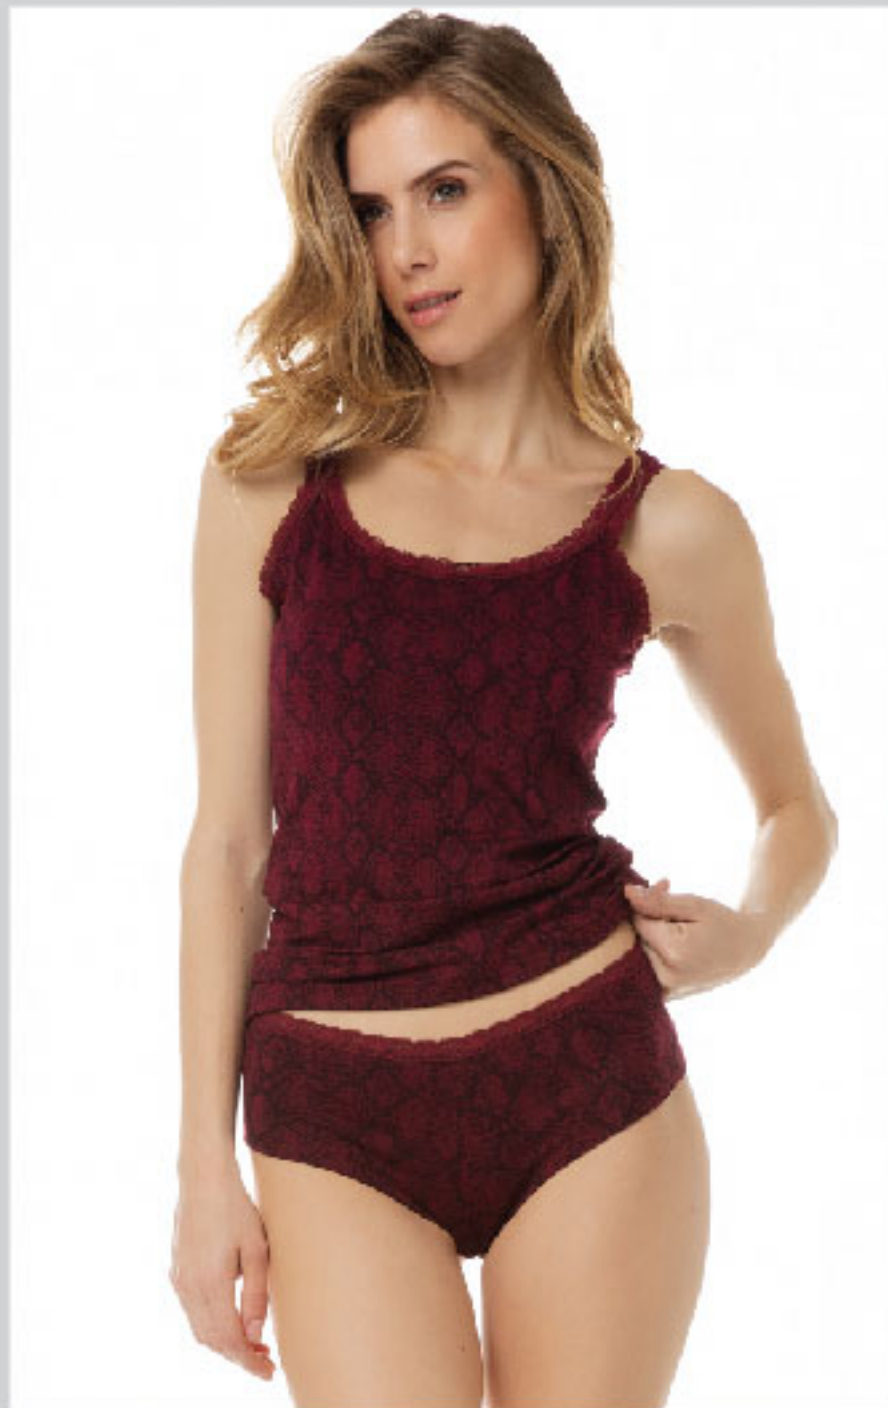

BACK VIEW

**81841 TOP / 81844 BRAZILIAN**  
Color> 627 ΜΠΟΡΝΤΩ SNAKE / BORDEAUX SNAKE  
Size> S-XL  
Composition> 96% MODAL 4% ELASTAN

BACK VIEW

**81841 TOP / 81842 HIPSTER**  
Color> 626 POZ-MOKA SNAKE / PINK-MOCCA SNAKE  
Size> S-XL  
Composition> 96% MODAL 4% ELASTAN