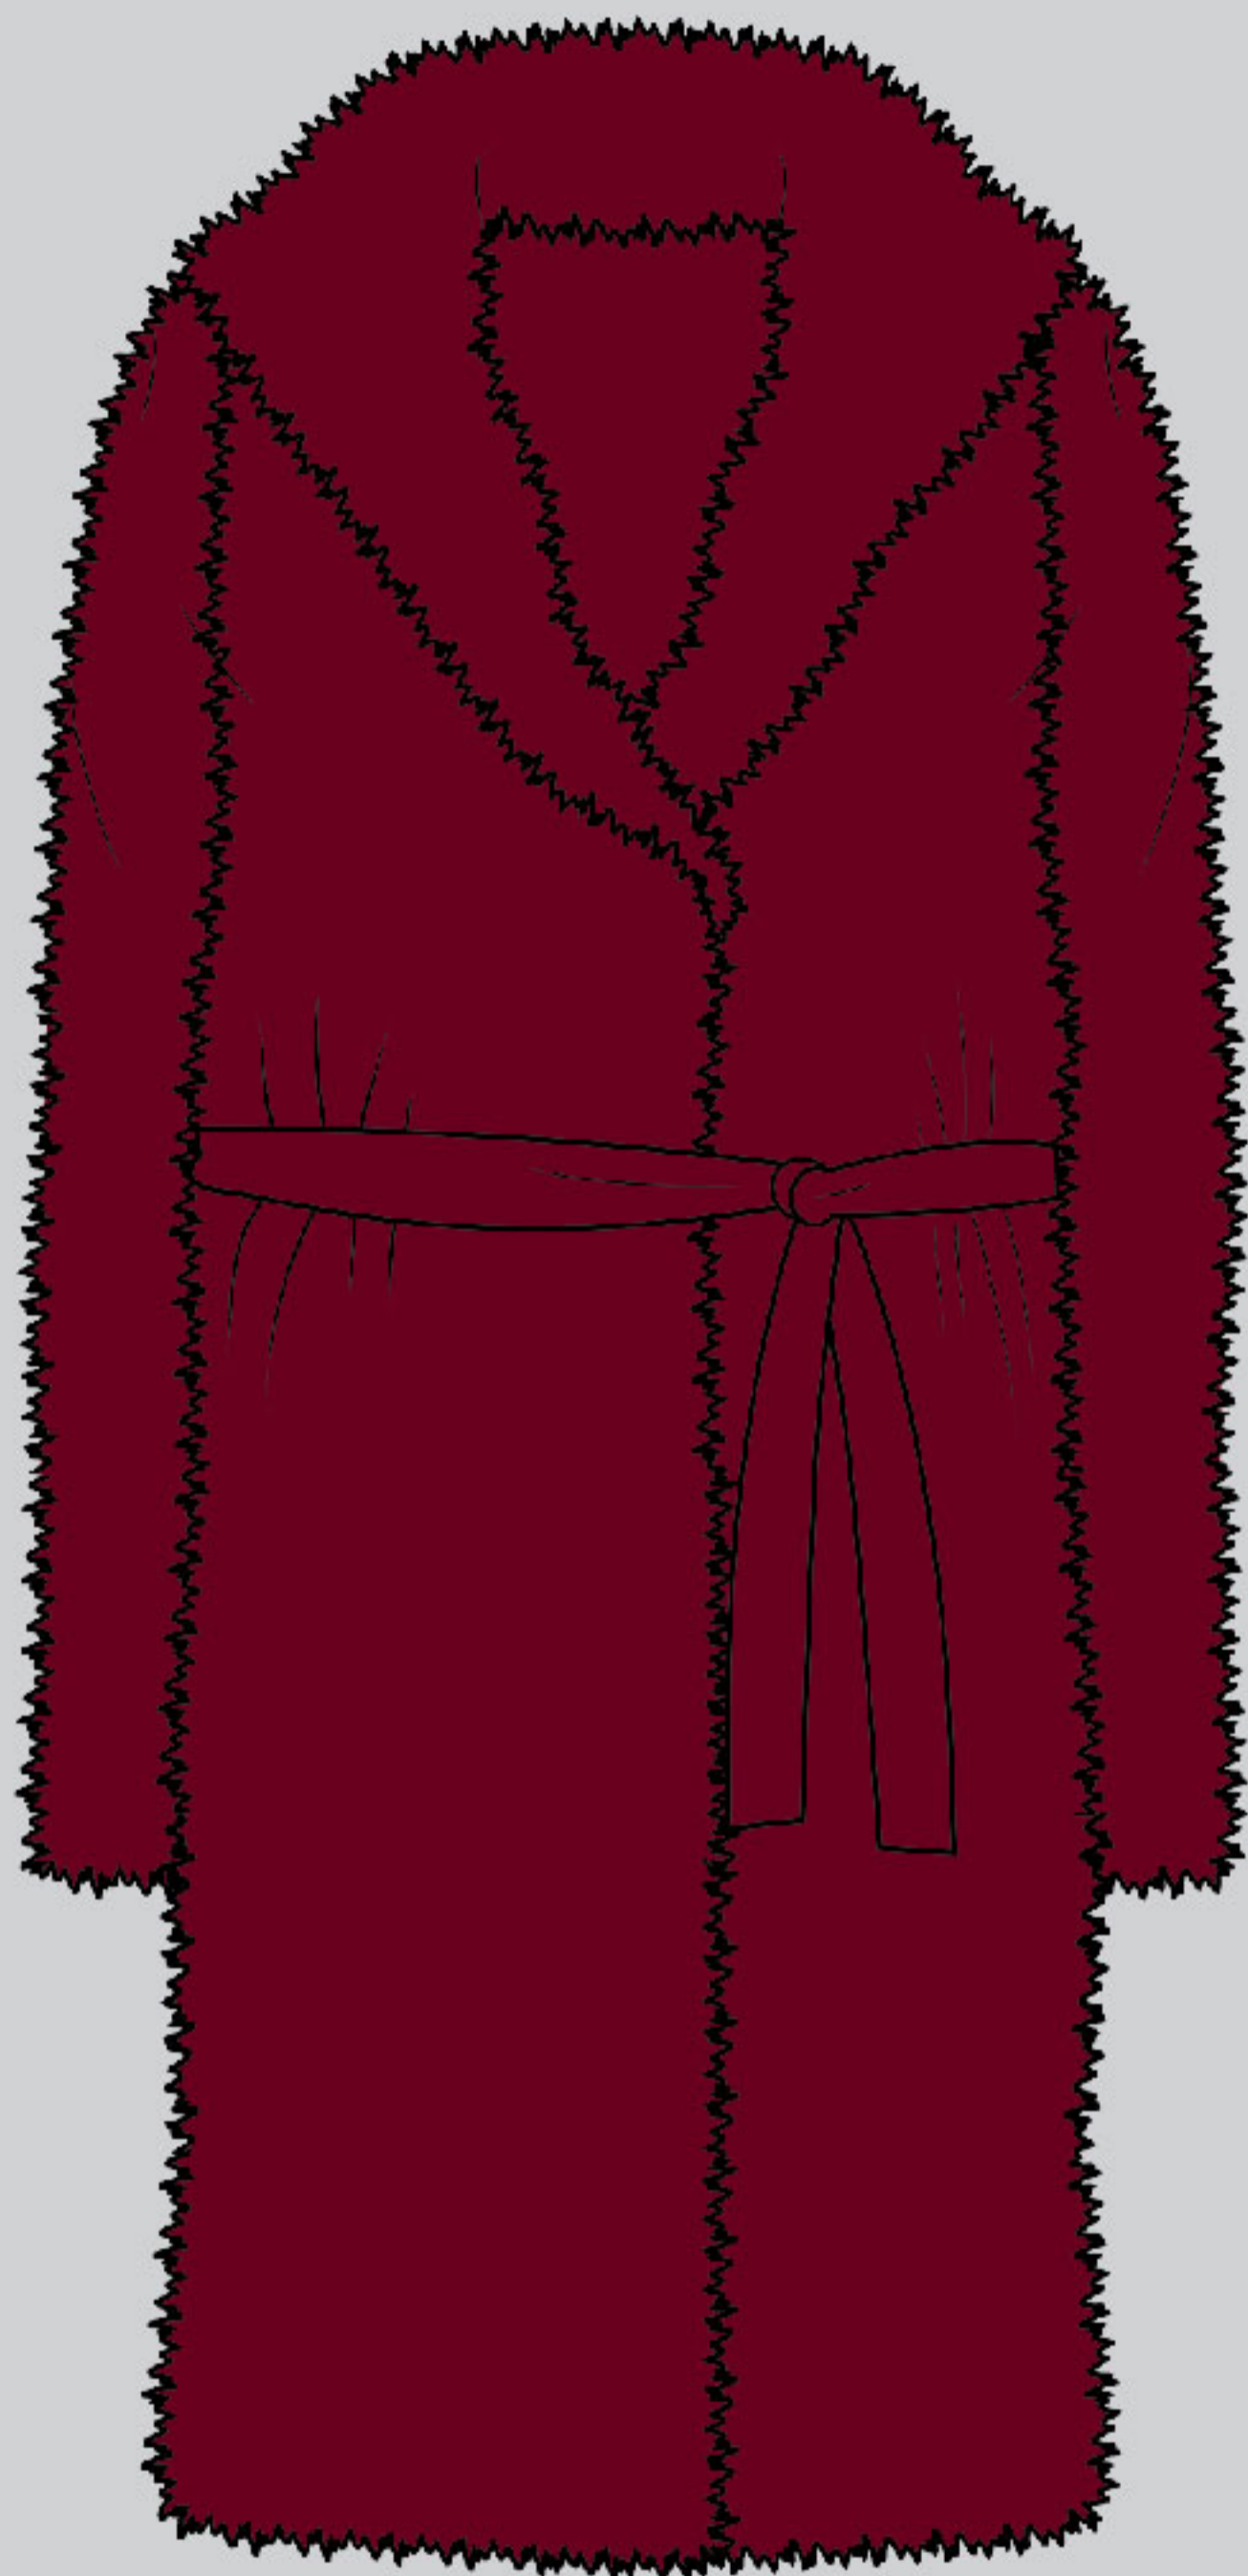

51935
Color> 676 POZ DUSTY / DUSTY PINK,
Size> XS-XXL
Composition> VELVET,
80% COTTON 20% POLYESTER

51937
Color> 262 КАФЕ / BROWN
Size> S-XXL
Composition> 70% COTTON
27% POLYESTER 3% ELASTANE,
КОТАЕ/CORDROY

51945

Color> 839 ΜΠΟΡΝΤΩ / BORDEAUX
Size> XS, S/M, L/XL
Composition> 100% POLYESTER
ΡΟΜΠΑ FLEECE ΜΑΚΡΙΑ